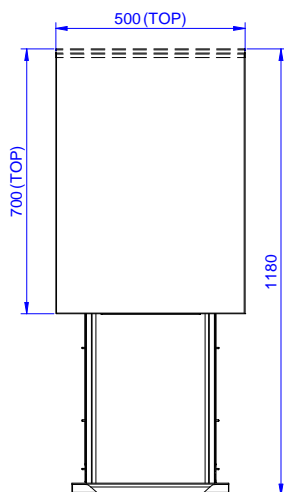

Costruzione

- Pannelli laterali e suola rinforzata in acciaio inox AISI 304.
- Piedini in acciaio inox AISI 304 di 200 mm di altezza e 54 mm di diametro, regolabili: -50/+30 mm.
- Struttura completamente in acciaio inox con telaio saldato per conferire massima stabilità al tavolo.
- Senza top

Accessori opzionali

- Zoccolatura frontale da 1000 mm (da ordinare come speciale per soluzione con piano unico) PNC 133205
- Zoccolatura laterale (dx o sx, da ordinare con il piano unico) PNC 133206

Approvazione: _____

Fronte

Lato

Alto

Informazioni chiave

Larghezza armadio:	0 mm
133177 (RAU5002DW)	0 mm
Profondità armadio:	0 mm
Altezza armadietto:	0 mm
Dimensioni esterne, larghezza:	500 mm
Dimensioni esterne, profondità:	700 mm
Dimensioni esterne, altezza:	883 mm
Numero e tipologia di porte:	Scorrevole
Spessore piano di lavoro:	0 mm
Peso netto:	38 kg