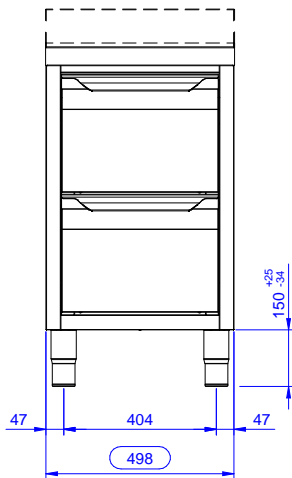

Costruzione

- Pannelli laterali e suola rinforzata in acciaio inox AISI 304.
- Piedini in acciaio inox AISI 304 di 200 mm di altezza e 54 mm di diametro, regolabili: -50/+30 mm.
- Struttura completamente in acciaio inox con telaio saldato per conferire massima stabilità al tavolo.
- Senza top

Accessori opzionali

- Zoccolatura frontale da 1000 mm (da ordinare come speciale per soluzione con piano unico) PNC 133205
- Zoccolatura laterale (dx o sx, da ordinare con il piano unico) PNC 133206

Approvazione: _____

Fronte

Lato

Alto

Informazioni chiave

Larghezza armadio:	0 mm
133177 (RAU5002DW)	0 mm
Profondità armadio:	0 mm
Altezza armadietto:	0 mm
Dimensioni esterne, larghezza:	500 mm
Dimensioni esterne, profondità:	700 mm
Dimensioni esterne, altezza:	883 mm
Numero e tipologia di porte:	Scorrevole
Spessore piano di lavoro:	0 mm
Peso netto:	38 kg