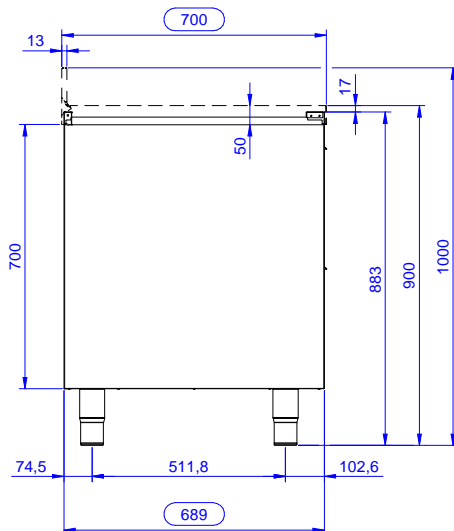

Costruzione

- Pannelli laterali e suola rinforzata in acciaio inox AISI 304.
- Piedini in acciaio inox AISI 304 di 200 mm di altezza e 54 mm di diametro, regolabili: -50/+30 mm.
- Struttura completamente in acciaio inox con telaio saldato per conferire massima stabilità al tavolo.
- Senza top

Accessori opzionali

- Zoccolatura frontale da 1000 mm (da ordinare come speciale per soluzione con piano unico) PNC 133205
- Zoccolatura laterale (dx o sx, da ordinare con il piano unico) PNC 133206

Approvazione: _____

Fronte

Lato

Alto

Informazioni chiave

Larghezza armadio:	0 mm
133177 (RAU5002DW)	0 mm
Profondità armadio:	0 mm
Altezza armadietto:	0 mm
Dimensioni esterne, larghezza:	500 mm
Dimensioni esterne, profondità:	700 mm
Dimensioni esterne, altezza:	883 mm
Numero e tipologia di porte:	Scorrevole
Spessore piano di lavoro:	0 mm
Peso netto:	38 kg